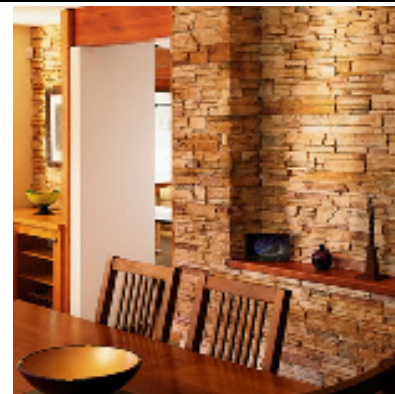

INVESTMENTS AND SALES

Bucuresti

www.avris.ro, radu@avris.ro

0721 333151

Piatra naturala pavaj

Spartura cu suprafata de asezare taiata pentru amenajari murale - 210eur/palet - 10-12mp/palet

N2

N2 - piatra naturala alb-galbuie